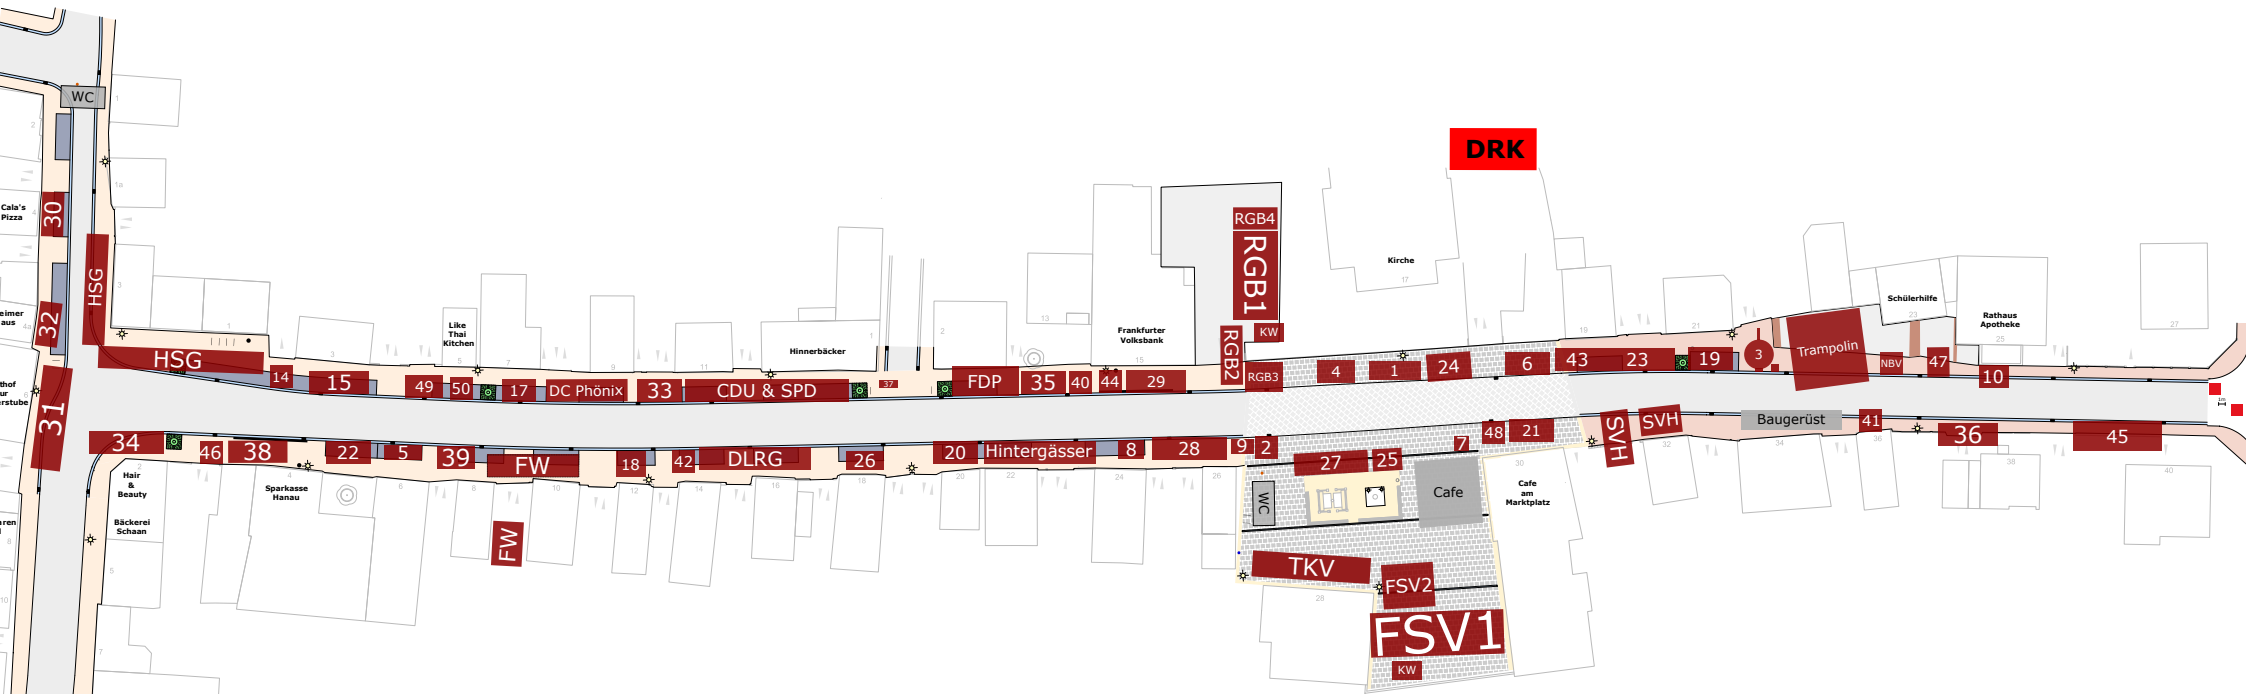

Bischoemer Straßenfest 2022

Vereine

- V01: Kap Hoorn Fahrer - 0x0
- V02: CDU & SPD - 22x3
- V03: FDP - 9x4
- V04: RGB - 12x6/8x3/5x5/6x3
- V05: FSV - 18x6/7x6
- V06: DLRG - 15x3
- V07:
- V08: Hintergässer Hof / KVE - 15x3
- V09: Hubertus - 8x4/6x4
- V10: HSG - 22x4/15x3
- V11: FW - 16x3
- V12: DC Phönix - 11x3
- V13: TKV - 9x3
- V14: NBV Atzelberg - 3x3
- V15:

Gewerbetreibende

- 1 - Entenangeln - 7x2,5
- 2 - Hau den Lukas - 3x3
- 3 - Karussell - 6x4/ 1x1
- 4 - Flammhäusle - 5x3
- 5 - Ornaü Crepes - 5x2
- 6 - Meyers Baumstriezel - 6x3
- 7 - SedanBallon - 2x2
- 8 - La Creperie - 3,5x2,5
- 9 - Slusheis - 3x2
- 10 - Tiroler Bauernstadt - 4x3
- 11 -
- 12 - Bungee - 10x10
- 13 - Evangelische Kirche
- 14 - Hans-Peter Große - 3x3
- 15 - Dosenwerfen Ferdinand - 8x3
- 16 -
- 17 - Erdbeerbowle - 4,5x3
- 18 - Fleischhauer - 4x3,5
- 19 - Wolfgang Gilke - 6x3
- 20 - Puffer-Pit - 6x3
- 21 - Schwebewerk - 6x3
- 22 - Absolut by Manitou - 8x3
- 23 - Ban2 - 10x3
- 24 - Doris Eiserloh - 6x3,7
- 25 - Dufthölzer - 4x3
- 26 - Ortwin Mankel - 5x2,5
- 27 - Ansari Import - 10x3
- 28 - Heim und Haus - 13x3
- 29 - Ramanan - 8x3
- 30 - Ristorante Calabrisella 6x3
- 31 - Schäferstube - 14x4
- 32 - Alt Bischofsheimer Kebabhaus - 6x3
- 33 - Pfaff - 6x3
- 34 - Bierhannes - 10x3
- 35 - bagsolrs - 6x3
- 36 - Dudel Gewürze - 8x3
- 37 - Eis Milano - Fahrrad 2,5x1
- 38 - Arendt - 8x3
- 39 - Züricher - 5x3
- 40 - Reico Vital - 3x3
- 41 - Hanauer Anzeiger - 3x3
- 42 - Bembel Gin - 3x3
- 43 - Kartahgo - 6x3
- 44 - Necmi Oguzer - 3x3
- 45 - Firma Iqbal - 12x3
- 46 - Afrika Zodope - 3x3
- 47 - Mario Kriegel - 3x4
- 48 - Vorwerk - 3x3
- 49 - Home&Garden - 3x5
- 50 - Renate Dann - 3x3